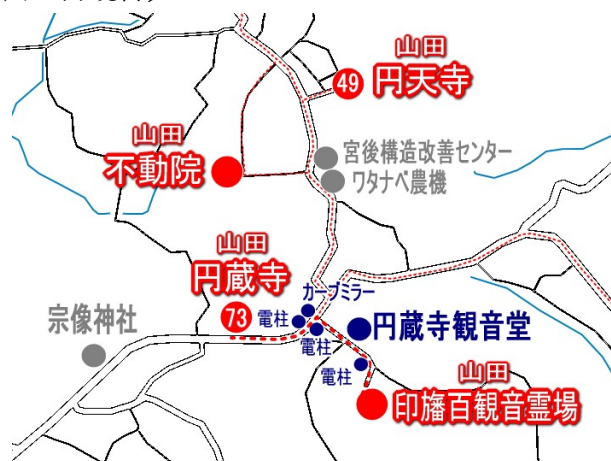

印西大師 番外 山田・印旛百観音霊場

1 名称 (No.250)〔資料館：印旛百観音〕〔行程表：百観音〕

2 場所 印西市山田304付近

山田・円蔵寺からから道程約280m

円蔵寺観音堂から南へ約90m

GPS座標 35.77125238824733, 140.24075778191045

3 由緒

4 御堂 御堂は無く御大師様の石像が1体あり。

5 境内 御大師様（石像）のまわりは墓地。トイレあり。

6 写真 (2023.01撮影)

御大師様

御大師様

御大師様

印旛百観音霊場

印西大師参拾周年巡拝記念 (大師像寄進篤志者名)

円蔵寺観音堂