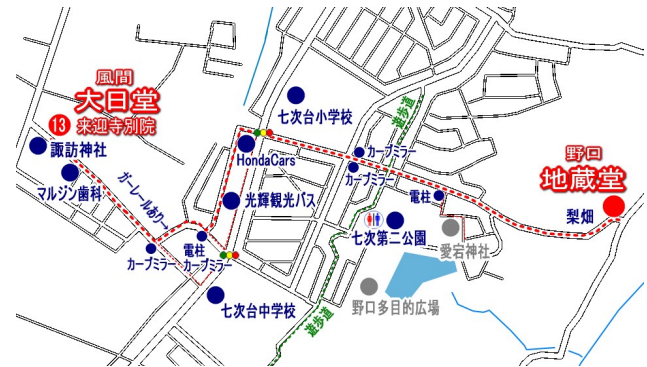

印西大師 番外 野口・地藏堂

- 1 名称 (No.160/290)〔手引鏡：地藏堂〕〔資料館：地藏堂〕
- 2 場所 白井市木124-2 木集会所
風間・大日堂から道程約1,420m
GPS座標 35.79657739328916, 140.0488859535203
- 3 由緒
- 4 御堂 大師堂の中に丸彫りの御大師様が1体あり。
- 5 境内 木集会所や青面金剛などの石造物がある。
- 6 写真 (2022.11、2023.10撮影)