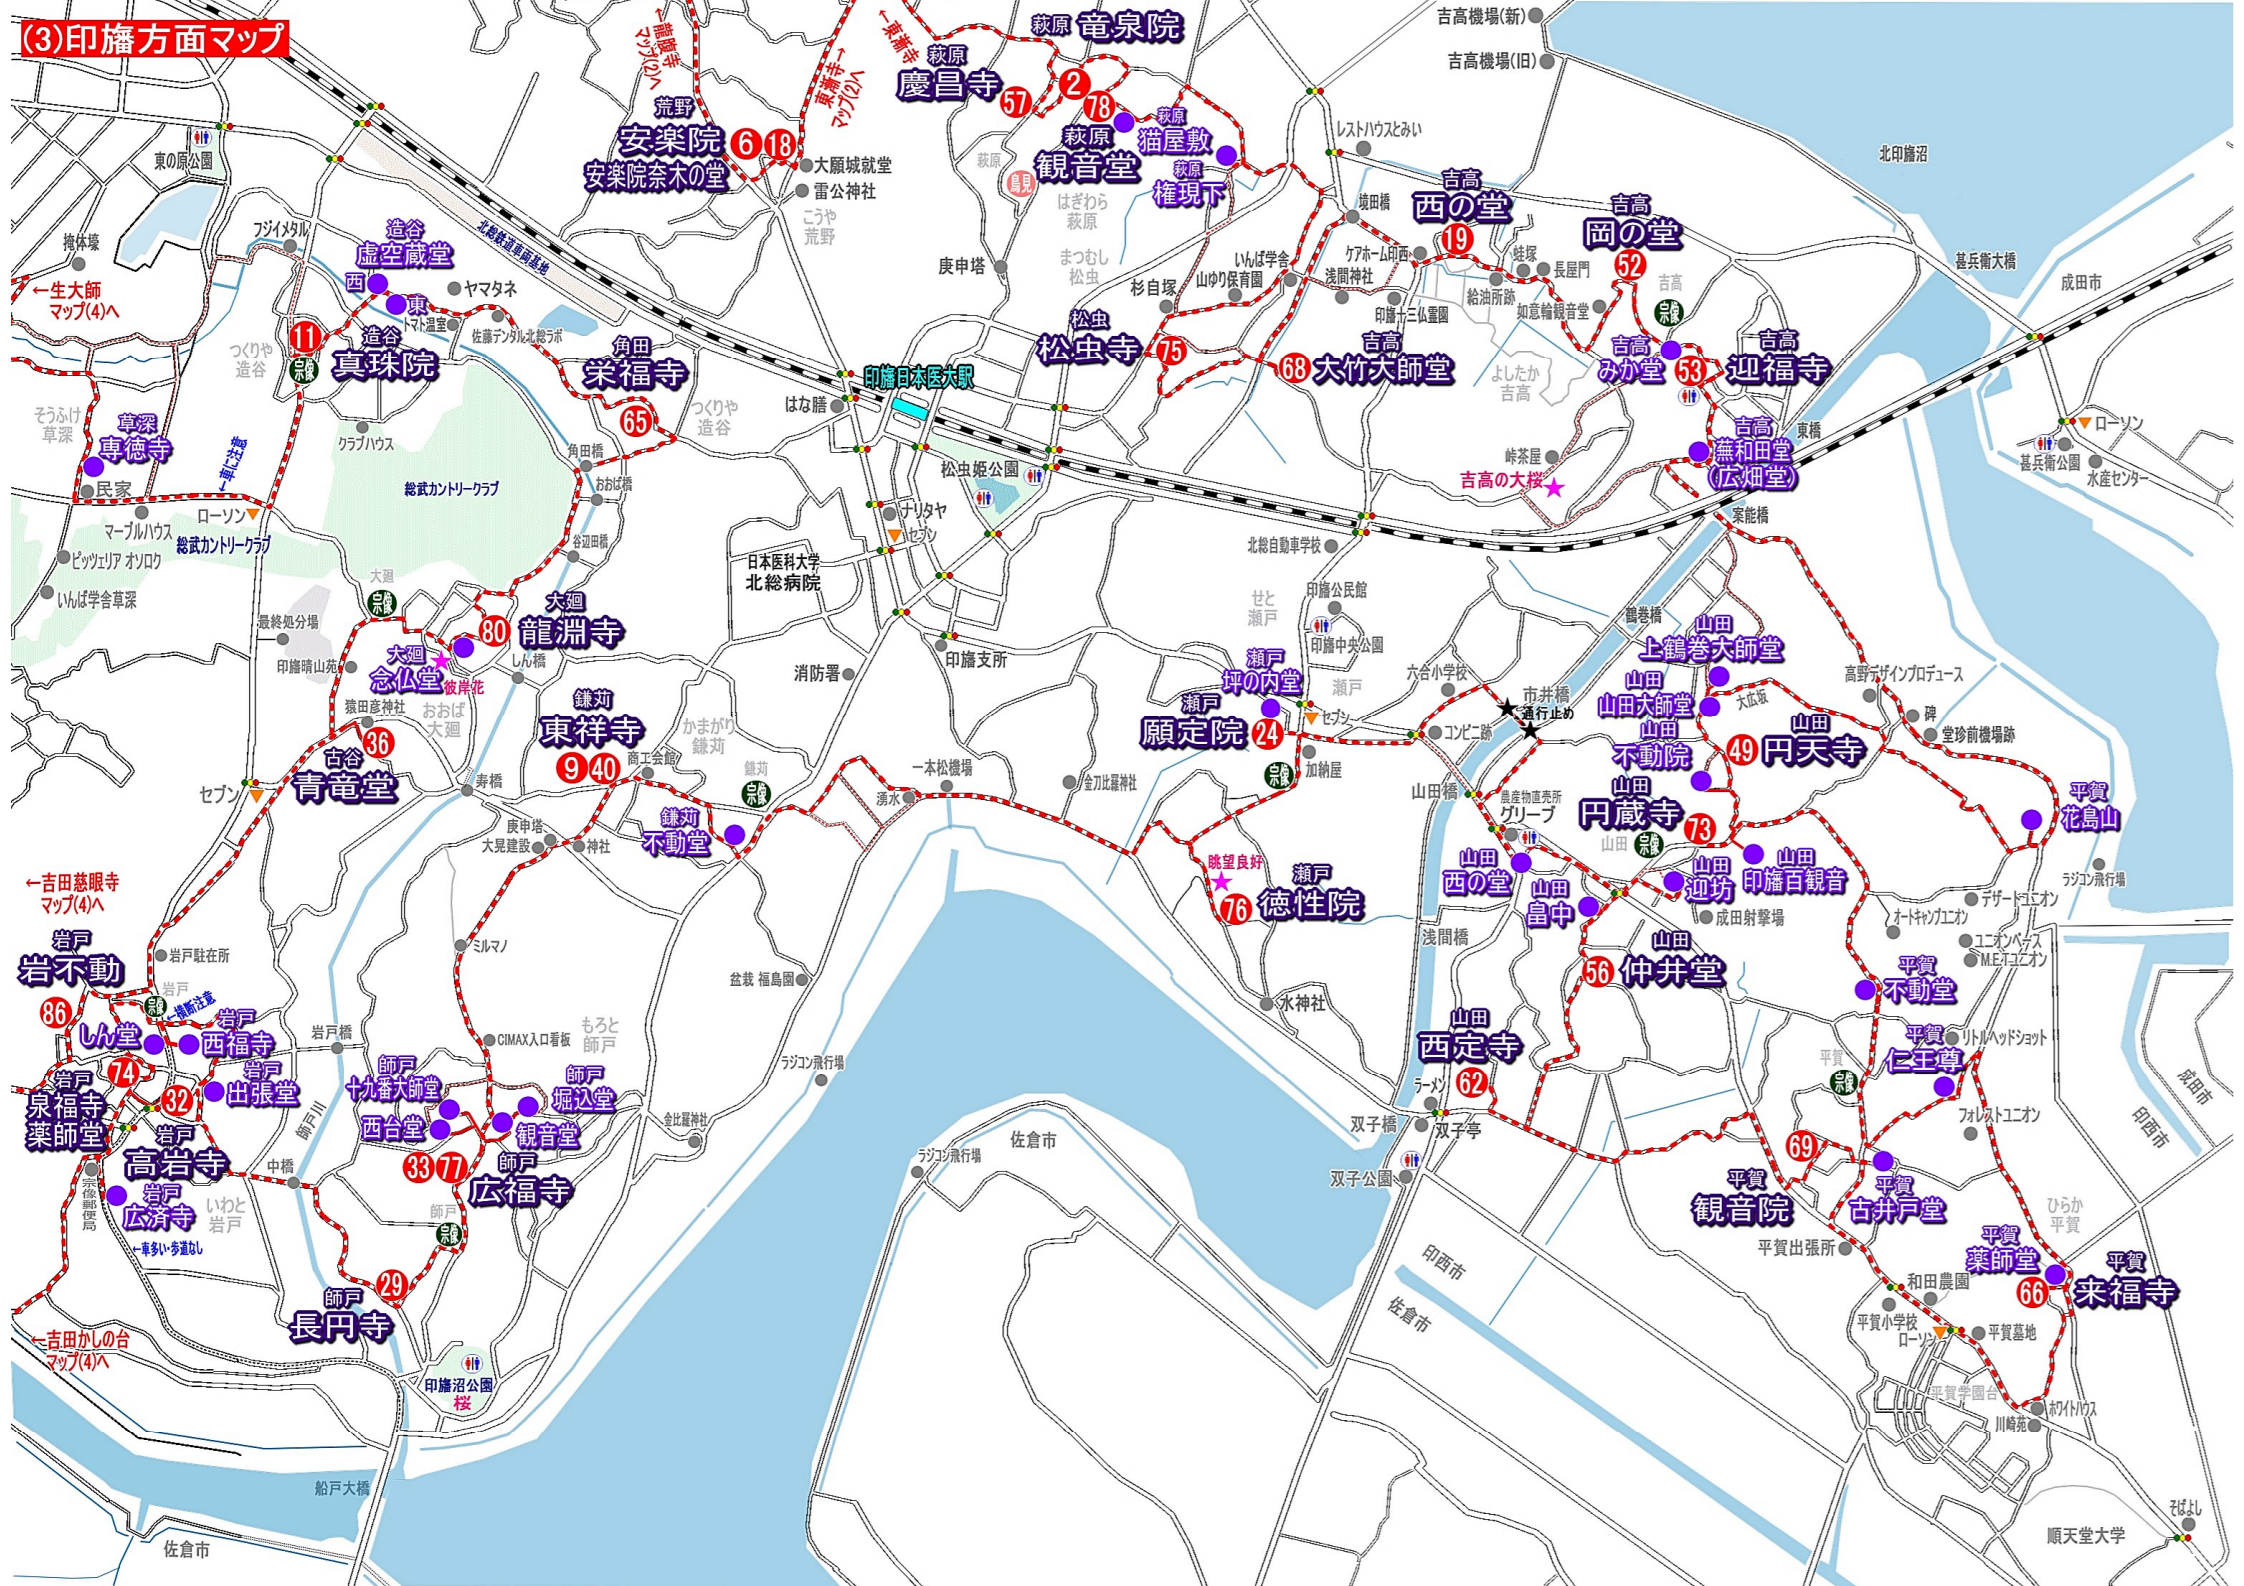

(3)印旛方面マップ

←吉田慈眼寺
マップ(4)ハ

←吉田かしの台
マップ(4)ハ

順天堂大学